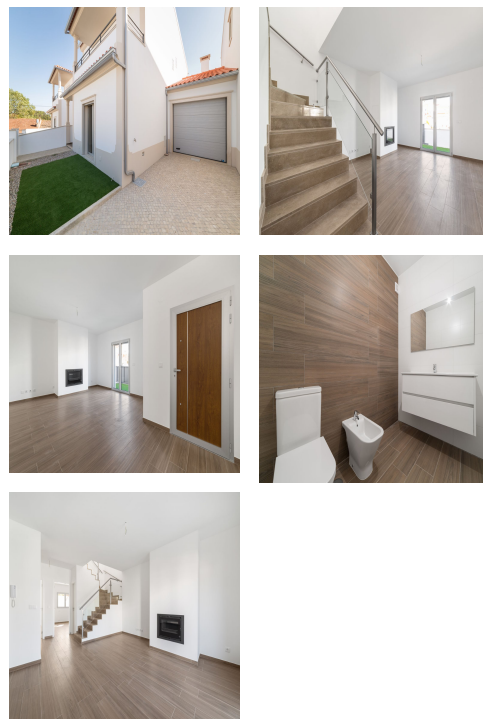

FICHA DO IMÓVEL

€ 149 000,00

MORADIA

VENDA

NOVO

**CELA - ALCOBAÇA | LEIRIA** 4  3  1  156.30m²**Descrição**

Fantástica Moradia T4 localizada em Rebelos-Cela-Alcobaça.

A cerca de 5 minutos de Alcobaça e a 10 minutos de São Martinho do Porto, pode encontrar esta Excelente Moradia T4.