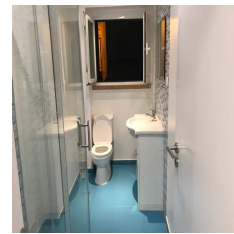

FICHA DO IMÓVEL

€ 145 000,00 APARTAMENTO VENDA RECUPERADO

ODIVELAS - ODIVELAS | LISBOA

2

1

0

80.00m²

Descrição