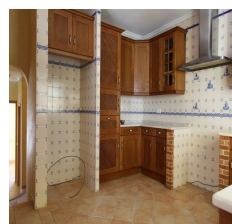

FICHA DO IMÓVEL

€ 265 000,00

🏠 MORADIA ISOLADA

☰ VENDA

⏴ USADO

QUELFES - OLHÃO | FARO

2

4

2

158.21m²

Descrição

Morada distribuída por 2 pisos, construída em 2007 inserida numa urbanização privilegiada pela sua tranquilidade e fácil acesso ao centro urbano.

A moradia apresenta áreas amplas e muita luz natural em todas as suas divisões bem como acabamentos únicos de qualidade superior. O rés-do-chão oferece uma cozinha, sala de estar com lareira e sala de refeições, um quarto e uma casa de banho de serviço. No 1º andar encontram-se mais quatro quartos, um deles em suite e 2 casas de banho.

O exterior oferece uma garagem fechada com espaço para 3 viaturas, uma casa de banho com duche, zona de jardim com pré-instalação de piscina, espaço coberto com o típico forno de lenha e barbecue.

Estão ainda disponíveis alguns extras tais como: pré-instalação de aquecimento central, aspiração central e alarme completo.

Esta propriedade contempla uma excelente oportunidade de negócio e representa também a oportunidade de viver pleno de conforto e bem-estar.

Saiba mais sobre este fantástico imóvel. Oportunidade única.

Zonas envolventes

Vista para Campo; Vista para Montanha;